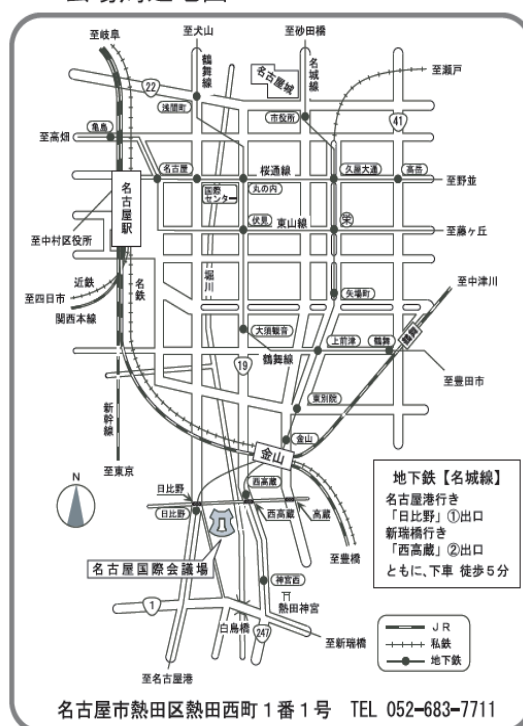

8月28日〔日〕志望校の決定は情報収集から！ 高校入試説明会のお知らせ

受験生と保護者の皆さんが、志望校を決めるための「詳しい情報」を得ていただける場をご提供いたします。

— 多くの情報を一日で得る絶好のチャンス！ —

公立高校 「入試分析」

約30,000名の受験生のデータをもとに入試分析をおこなっている「愛知県高校入試問題研究会」の担当者が今春の公立高校入試の結果を分析し、来年度の入試動向や最新の入試傾向について、わかりやすく解説します。
是非、受験生とその保護者の方には「愛知県の公立高校の入試状況の全体像」をつかんでいただきたいと思います。

高校別 「最新情報」

参加校の入試担当の先生から、他では聞くことのできない「耳より情報」(系列大学進学実績・部活の特徴・学校行事など)と、入試に関するワンポイントアドバイスを特別にお話しいただく予定です。
一部の私立高校については、昨年度の入試問題も無料で提供して頂ける予定です。(提供校は未定。また数量限定となります)
各高校別のタイムスケジュールは7月20日以降にHPで掲載されます。

個別の 「受験相談」

参加校の入試担当の先生と直接お話いただける時間があります。チャンス②の説明会より、もう少し詳しい内容を聞いてみたい方は、個別の受験相談をご利用ください。受験生でも保護者の方も、またご一緒にでも結構ですので、是非ご利用ください。(説明会の後、または前に1時間程度です)

高校入試説明会 実施要項

対象者	中学生とその保護者
開催日時	8月28日(日) 午前10:00~15:30
開催場所	名古屋国際会議場 2号館 全館
参加校 過去年実績	愛知、愛知啓成、愛知教育大学附属 愛知工業大学名電、愛知産業大学工業、愛知黎明 栄徳、桜花学園、菊華、享栄、啓明学園、至学館 修文女子、椋山女学園、聖ピタニオ女子、星城 誠信、清林館、聖霊、大成、大同大学大同 中京大学附属中京、中部大学第一、東海 東海学園、東邦、同朋、国際高等専門、名古屋 名古屋大谷、名古屋経済大学市邨、名古屋国際 名古屋経済大学高蔵、N高校(通信制高校) 名古屋女子、日本福祉大学付属、 中部大学春日丘、函館ラ・サール、沖縄尚学
申込方法	下記ホームページよりお申し込みください。 お申込み期間 7月20日~8月15日

会場周辺地図

◆ 愛知県私塾協同組合 <http://askjuku.net/>

◆ TEL 052-618-6713 (愛知県私塾協同組合)

お申し込みは
7月21日スタート!